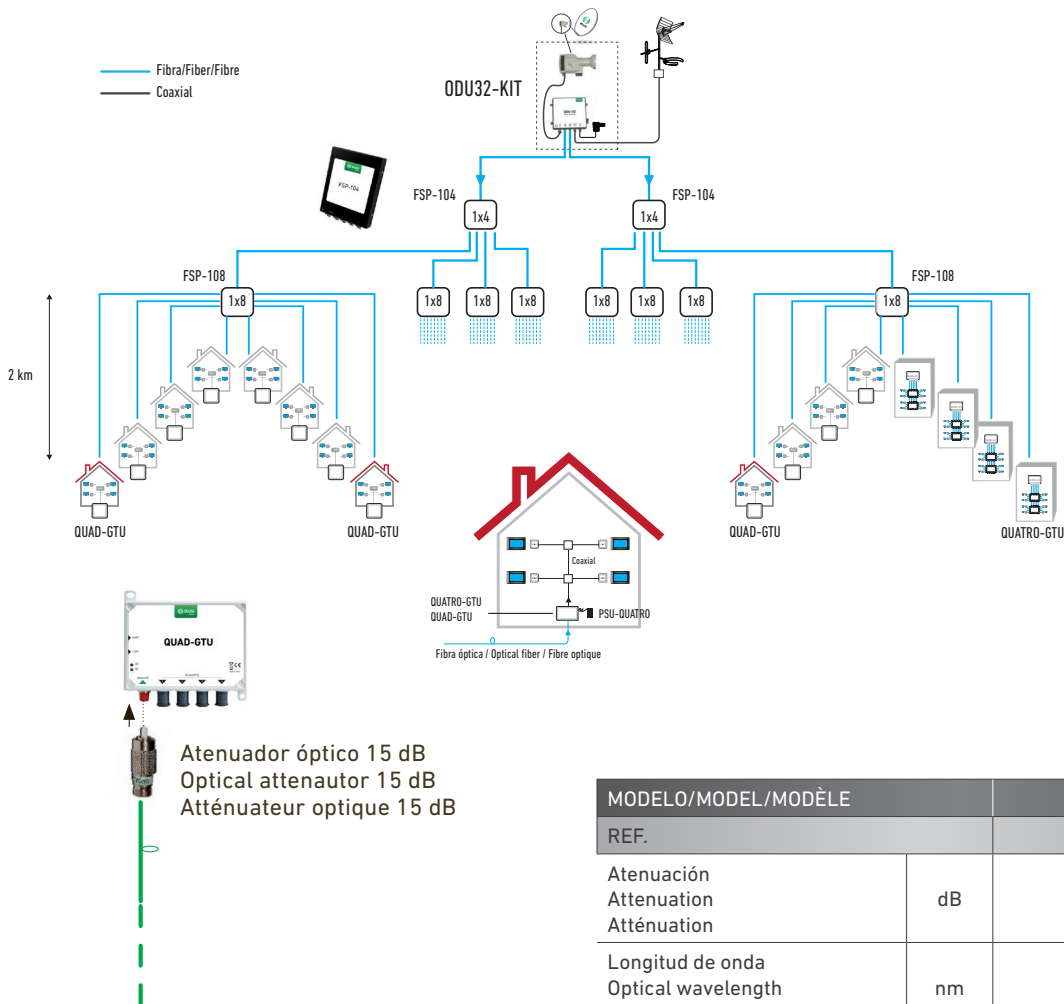

Atenuador óptico (FC/PC)_ 15 dB

Optical attenuator (FC/PC)_ 15 dB

Atténuateur optique (FC/PC)_ 15 dB

El objetivo es reducir el nivel de potencia óptica en la fibra.
 Fácil utilización e instalaciones evitando los problemas derivados de un exceso de potencia.
 The objective is to reduce the level of optical power in the fibre.
 Easy to use and install, avoiding the problems caused by excess power.
 L'objectif est de réduire le niveau de la puissance optique dans la fibre.
 Facile à utiliser et à installer, il évite les problèmes causés par l'excès de puissance.

MODELO/MODEL/MODÈLE		FAO-115
REF.		4948
Atenuación Attenuation Atténuation	dB	15
Longitud de onda Optical wavelength Longueur d'onde optique	nm	1310-1550
Conectores Connectors Connecteurs		FC/PC
Frecuencia de salida	MHz	950 - 2150